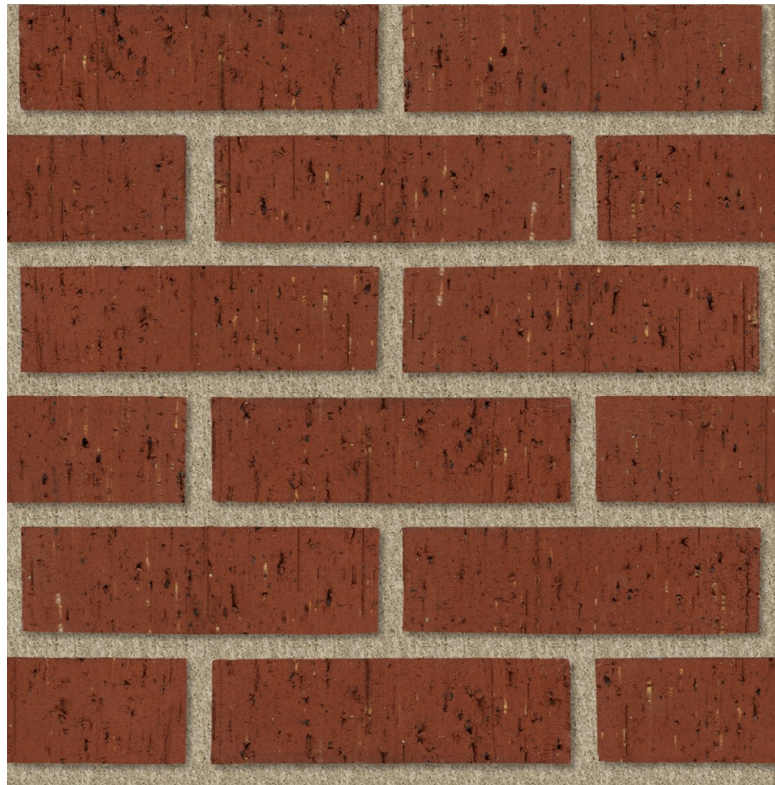

530 Dark Virtual Brick Sample

<i>Size</i>	<i>Available Textures</i>
<i>Closure</i>	<i>Smooth</i> <i>Velour</i>
<i>Modular</i>	<i>Scratch</i> <i>Rug</i> <i>Bark</i> <i>Smooth</i> <i>Velour</i>
<i>Utility</i>	<i>Smooth</i> <i>Velour</i>
<i>Norman</i>	<i>Velour</i>
<i>King</i>	<i>Smooth</i> <i>Velour</i>