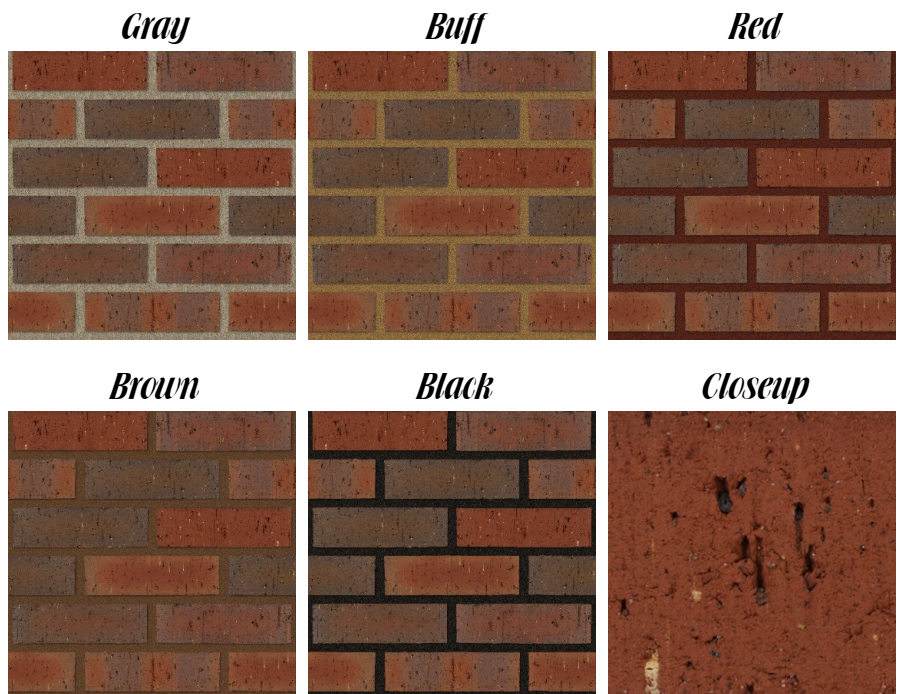

530 Flash Mod Virtual Brick Sample

<i>Size</i>	<i>Available Textures</i>
<i>Closure</i>	<i>Smooth</i> <i>Velour</i>
<i>Modular</i>	<i>Scratch</i> <i>Rug</i> <i>Velour</i> <i>Bark</i> <i>Smooth</i>
<i>Utility</i>	<i>Velour</i> <i>Smooth</i>
<i>King</i>	<i>Smooth</i> <i>Velour</i>

Colors shown are intended as a guide only and may vary. To ensure color accuracy call for a sample.